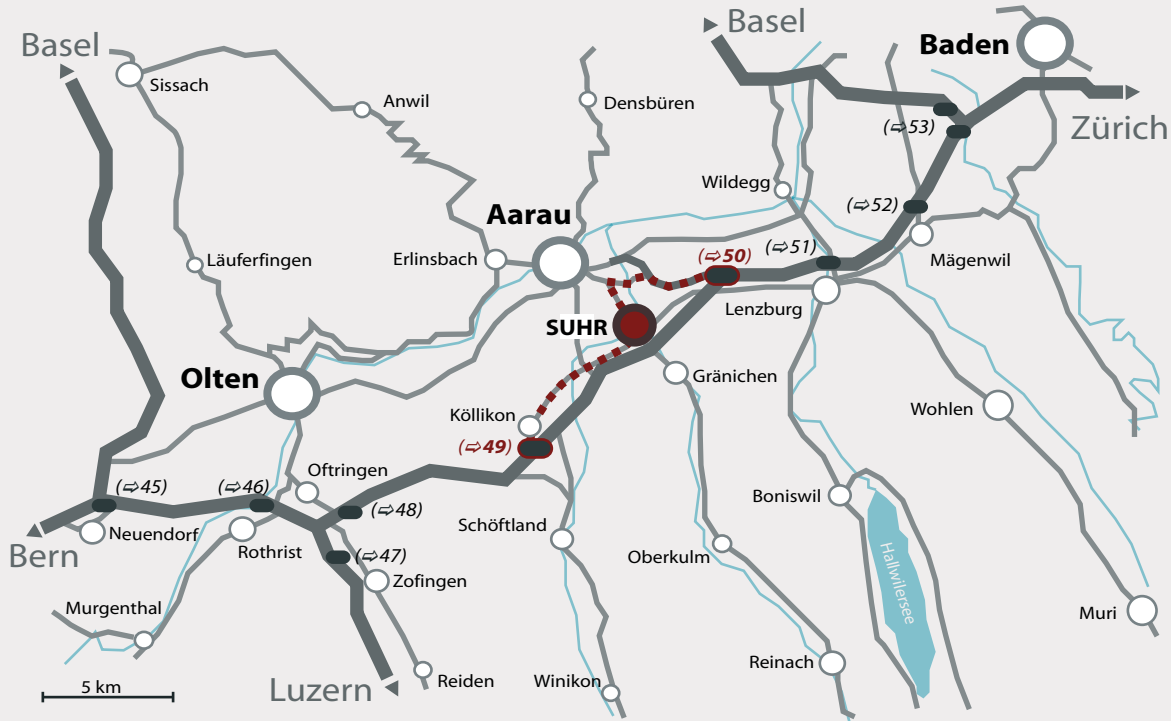

Anfahrtsplan - Suhr

Niederlassung Suhr

x-data gmbh
 manufacturing solutions
 reierweg 2
 5034 suhr

tel. +41 (0)52 385 30 45

Von Bern (65min): Autobahn A1 Richtung Zürich bis Aarau West (⇨49), der Hauptstrasse 24 folgen (Oberentfelden), 1er Überlandkreisel geradeaus, am 2ten Kreisel die zweite Ausfahrt (links), 3er Kreisel dritte Ausfahrt auf Suhrenmattstrasse (links), an der nächsten Kreuzung links und alles geradeaus bis Höhe Emmi-Fabrik, dort links in Neumattweg, 1ste rechts in Reierweg.

Von Zürich (40min): Autobahn A1 Richtung Bern Ausfahrt Aarau Ost (⇨50), rechts abbiegen auf Autostrasse Richtung Aarau. Ausfahrt Suhr nehmen Wegweiser Suhr folgen, beim 2ten Lichtsignal links und dann erste Einfahrt rechts nach "Haus der Schönheit".

Parkplätze: Stehen gratis direkt links und rechts neben dem Gebäudeeingang zur Verfügung.

SBB: Unser Geschäft ist bequem in ca. 5 Gehminuten erreichbar vom Bhf Suhr erreichbar. Anreise via S28 von Zofingen/Lenzburg.