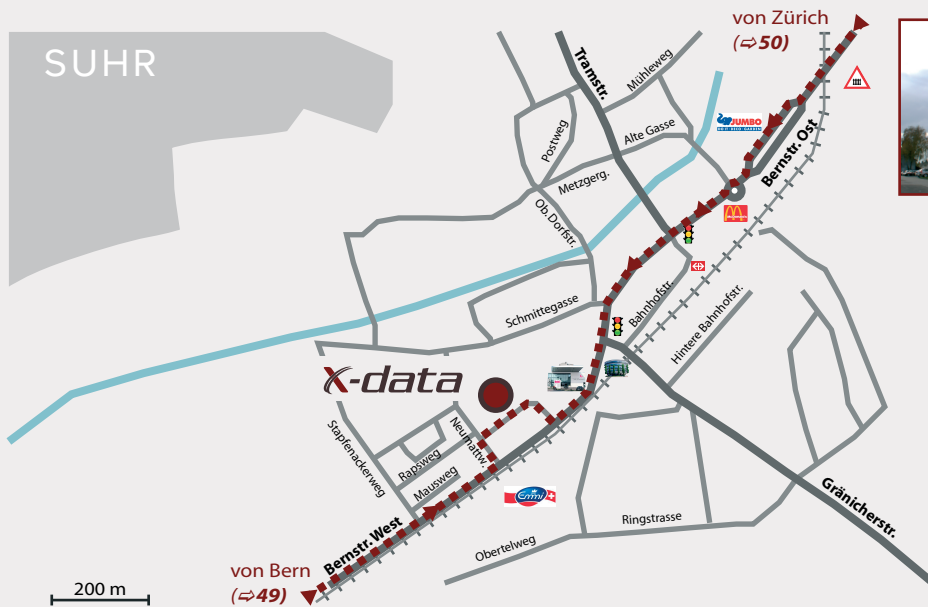

Anfahrtsplan - Suhr

Niederlassung Suhr

x-data gmbh
 manufacturing solutions
 reierweg 2
 5034 suhr

tel. +41 (0)52 385 30 45

Von Bern (65min): Autobahn A1 Richtung Zürich bis Aarau West (⇨49), der Hauptstrasse 24 folgen (Oberentfelden), 1er Überlandkreisel geradeaus, am 2ten Kreisel die zweite Ausfahrt (links), 3er Kreisel dritte Ausfahrt auf Suhrenmattstrasse (links), an der nächsten Kreuzung links und alles geradeaus bis Höhe Emmi-Fabrik, dort links in Neumattweg, 1ste rechts in Reierweg.

Von Zürich (40min): Autobahn A1 Richtung Bern Ausfahrt Aarau Ost (⇨50), rechts abbiegen auf Autostrasse Richtung Aarau. Ausfahrt Suhr nehmen Wegweiser Suhr folgen, beim 2ten Lichtsignal links und dann erste Einfahrt rechts nach "Haus der Schönheit".

Parkplätze: Stehen gratis direkt links und rechts neben dem Gebäudeeingang zur Verfügung.

SBB: Unser Geschäft ist bequem in ca. 5 Gehminuten erreichbar vom Bhf Suhr erreichbar. Anreise via S28 von Zofingen/Lenzburg.